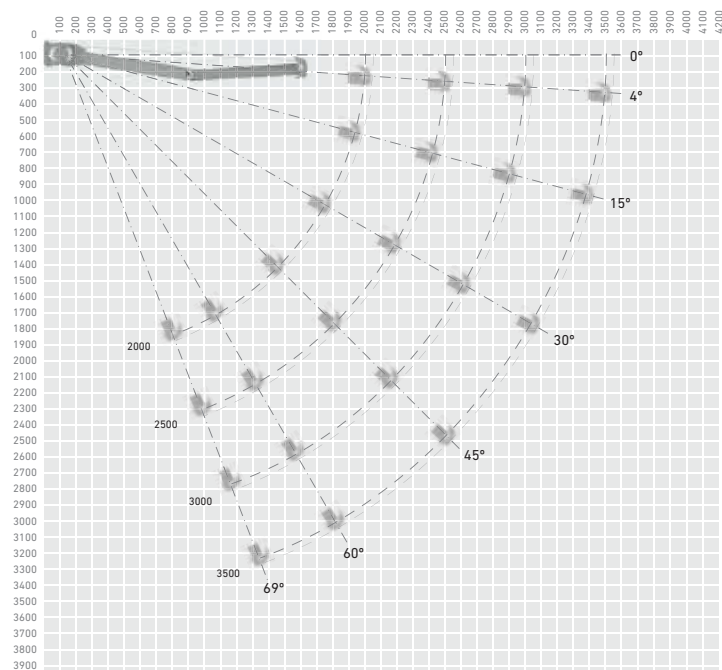

Se distingue por

Distinguished by • Est différencié par • Caratteristiche

- **Possibilidad de concept brazos con iluminación LED integrada.**
- **Caja de protección total**
- **Diseño limpio gracias a los sistemas de fijación ocultos**
- Possibility of concept arm with integrated led lighting.
- Total protection box
- Clean design thanks to hidden fixing systems.
- Possibilité de bras concept avec éclairage LED intégré.
- Boîte de protection totale
- Conception épurée grâce à des systèmes de fixation cachés.
- Possibilità di braccio concept con illuminazione led integrata.
- Cassonetto di protezione totale.
- Design pulito grazie ai sistemi di fissaggio nascosti.

CE
EN 13561
CLASE II
Class • Clase • Classe