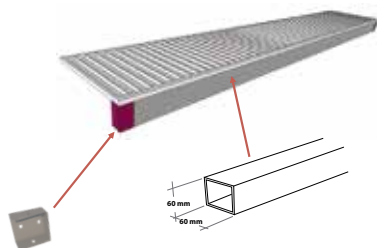

Pergo Arco

Pergo Arco

Consigliato fino a

Recommended for up to | Empfohlen für bis zu | Conseillé jusqu'à

Modulo singolo • Single module • Modul einfach • Module simple

5,00m larghezza x 6,00m sporgenza x 2,50m altezza

5,00m width x 6,00m projection x 2,50m height

5,00m Breite x 6,00m Ausfall x 2,50m Höhe

5,00m largeur x 6,00m projection x 2,50m hauteur

Tettuccio *Roof cover*

supporto base
support base

supporto profilo 60x60
support profile 60x60

Caratteristiche

Distinguished by | Besondere Differenz | Est différencié par

- Pilastrini 150 x 150 mm, con gronda incorporata.
- Dimensioni massime 5.000 x 6.000 mm con un modulo.
- Guide laterali in alluminio estruso.
- Illuminazione con strisce LED e/o faretti.
- Motore autotensionato con supporto + telecomando 1 canale.
- Tessuti PVC Sublock e/o Texout - Opatex Prò.

- Säulen 150 x 150 mm, mit eingelassener Regenrinne.
- Maximale Abmessungen 5.000 x 6.000 mm mit einem Modul.
- Seitliche Führungen aus stranggepresstem Aluminium.
- Beleuchtung mit LED-Streifen und/oder Strahlern.
- Motor selbstgespannt mit Halterung + Fernbedienung 1 Kanal.
- PVC-Gewebe Sublock und/oder Texout - Opatex Prò.